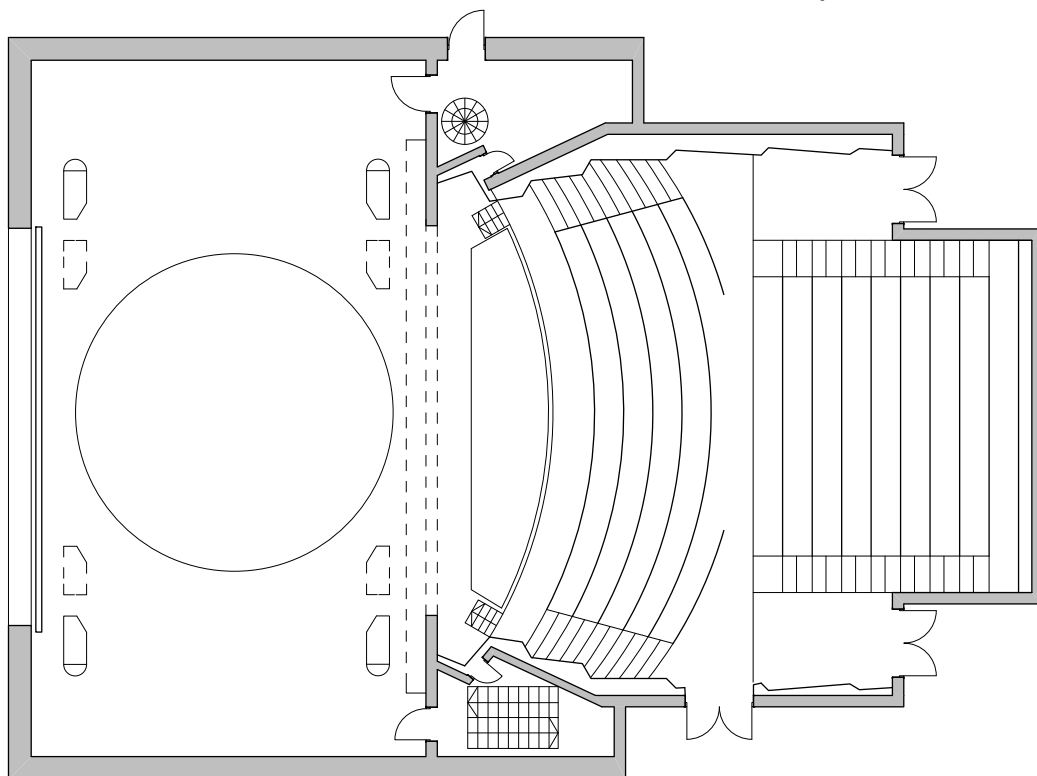

Pozorište u Pirotu
presek R 1:200

Pozorište u Pirotu
osnova R 1:200